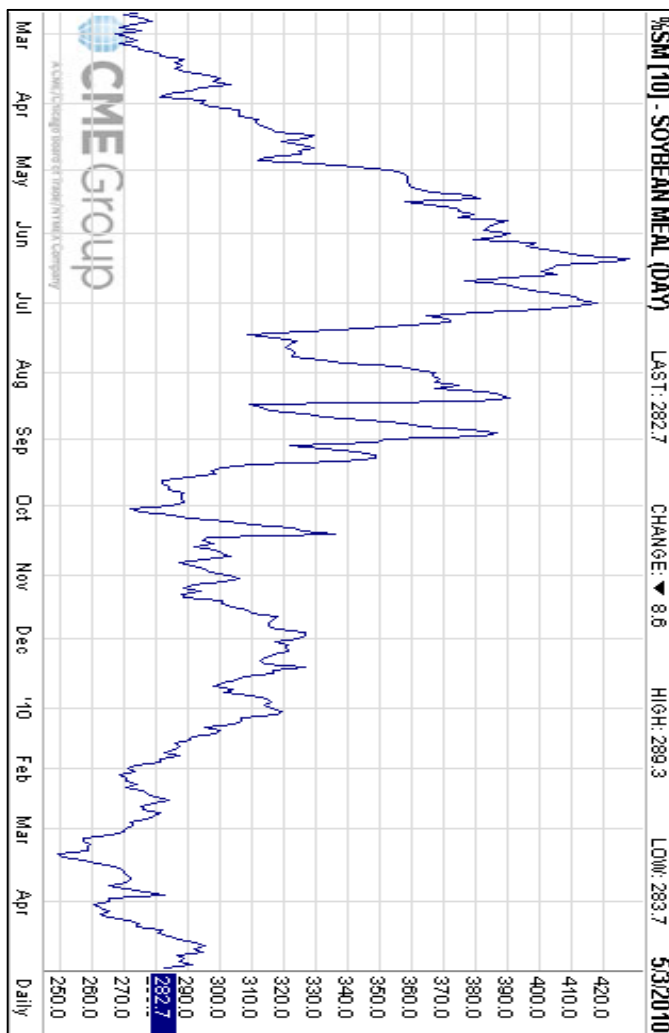

Contactez Etienne CHEVE 06 85 72 21 96 pour recevoir les alertes cotations par SMS

Tourteaux de Soja

€$: 1,303

Pétr. : 85,8 $/b

Contactez SNA au 02 96 83 07 36 Fax 02 96 83 07 38

	MAI	JUIN	JUILLET	3 D' AOÛT	6 DE NOV	
MONTOIR	318 / 306	294	288	281	280	
LORIENT	319 / 307	295	289	282	281	
BREST	Farine	321 / 309	297	291	284	283
	Pellets	320 / 308	296	290	283	282
HUNINGUE 49%	331 / 329	aba 314	aba 310	302	298	
GAND 49% Farine	324 / 316	aba 305	aba 298	288	286	
MONTOIR PCR	344	332	321	316	318	

Au Brésil, les récoltes de soja sont maintenant quasiment terminées et confirment une production approchant les 68 millions de tonnes. L'arrivée d'une météo plus clémente aux US permet d'avancer les semis de soja à 15% contre 5 % à la même période l'an dernier. Ces nouvelles font baisser les cours du tourteau, mais la baisse de l'euro et la hausse des primes FOB due à la rétention de l'Argentine, nous empêche de profiter pleinement de la baisse. Les craintes que la Grèce ne parvienne pas à respecter les conditions du plan d'aide européen pénalisent l'euro.

Les prochaines semaines seront déterminantes : Restez vigilants pour vous positionner rapidement sur vos couvertures.

Avancez sur les 3 d'août et 6 de Novembre à partir de 260€T - 265 €T départ Montoir.

Les rétentions dans les ports argentins perturbent les arrivées de bateaux (terminez rapidement les 3 de Mai).

Terminer impérativement vos couvertures en ttx de colza jusqu'au mois d' Octobre.

Evolution du tourteaux de soja en dollar depuis Mars 2009

TOURTEAUX DE COLZA DEPART

	Rouen*	Montoir	Meriot*	Anvers	Baleycourt
Mai				203	203
Juin / Juillet	192	Juillet 201	184	195 / 191	197 / 190
Août / Sept	168	175	Sept 160	149	160
Octobre	171	178	163	143	162
6 de Nov.	175	182	167	154	159

* prix pour des séries complètes (prévoir +3€ pour camions isolés) Prévoir 15 jours de délai de livraison pour tous vos camions (difficultés de prise de RDV).

CEREALES majorations du 01 au 15 Mai 8,84€T

Contactez SNA : Jacqueline au 02 96 83 38 35

	Départ 36	Rendu Rouen
BLE	113	119
ORGE	95	96
MAIS	127	Rendu Bordeaux 133,5

L'arrivée de la pluie peut faire baisser les prix sur le court terme. Profitez-en pour solder vos positions avant la nouvelle récolte.

Profitez des prix attrayant pour solder vos besoins en luzerne 18% bouchons.

Contactez SNA : au 02 96 83 07 36	
Luzerne bouchons	18% départ Mame 125€T
Drèche	2 de Juin 192€T dpt Gand
Pulpe bouchons	6mm dpt Mame 102/T
Corn gluten	128€T départ Nord Juillet

Cotations indicatives pouvant varier selon les tendances du marché, le cours du dollar, les mensualités, les disponibilités de marchandises et de transports au moment de passer les ordres.

➔ Notre métier : le minéral

**Nouveauté :
Notre gamme Optical
élargie**

Pour tous renseignements
contacter votre interlocuteur habituel ou
Annie Claude au 02.96.83.32.38